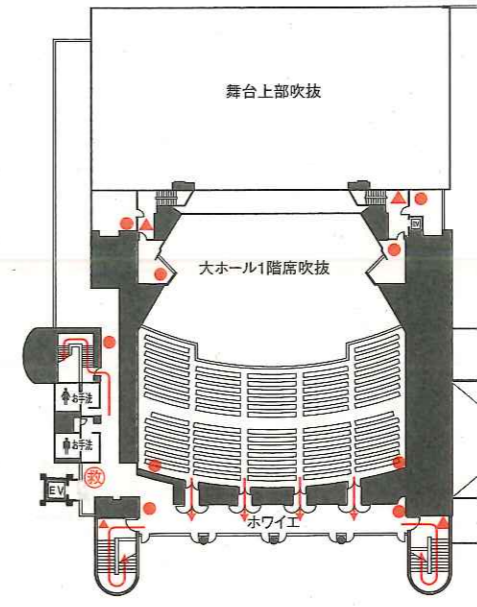

ホクト文化ホール避難誘導案内図 (長野県県民文化会館)

★避難誘導のお願い★

非常時の避難誘導にそなえ、事前に誘導係員の配置ならびに誘導経路の確認等について十分な体制を整えて下さい。

	避難誘導路
	防火シャッター
	消火器
	消火栓
	救助袋
	非常出口

4階

3階

2階

1階

避難場所
若里公園中央広場

非常口の位置をお確かめ下さい。