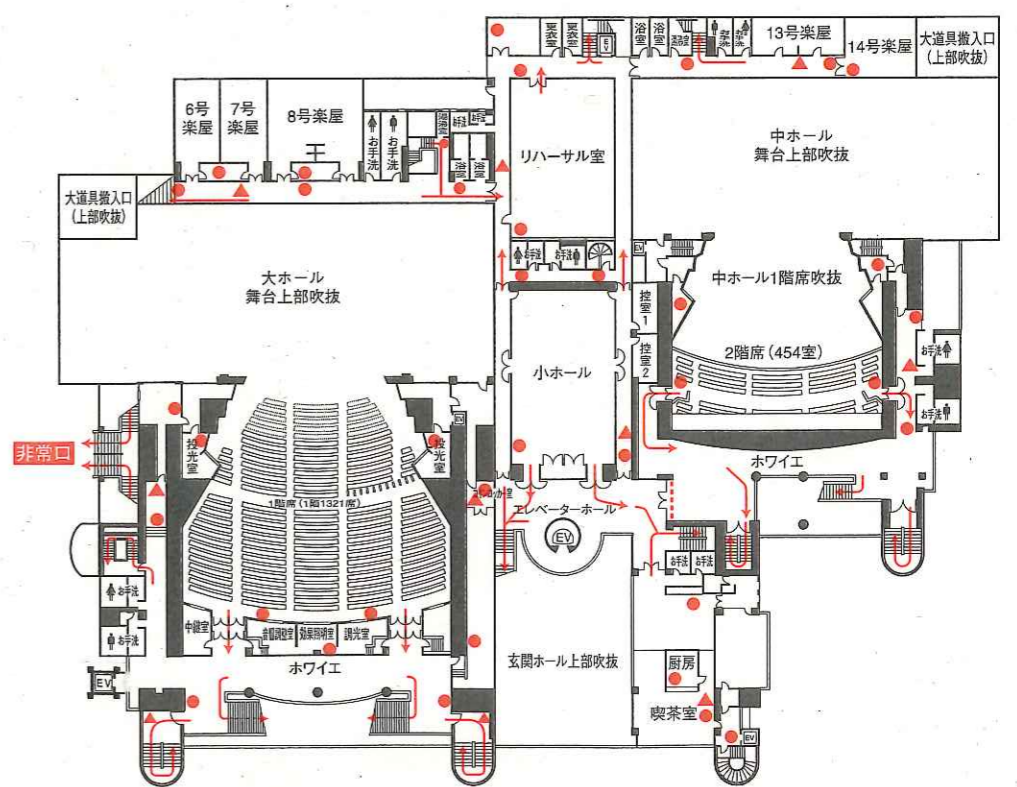

ホクト文化ホール避難誘導案内図 (長野県県民文化会館)

★避難誘導のお願い★

非常時の避難誘導にそなえ、事前に誘導係員の配置ならびに誘導経路の確認等について十分な体制を整えて下さい。

	避難誘導路
	防火シャッター
	消火器
	消火栓
	救助袋
	非常出口

4階

3階

2階

1階

避難場所
若里公園中央広場

非常口の位置をお確かめ下さい。