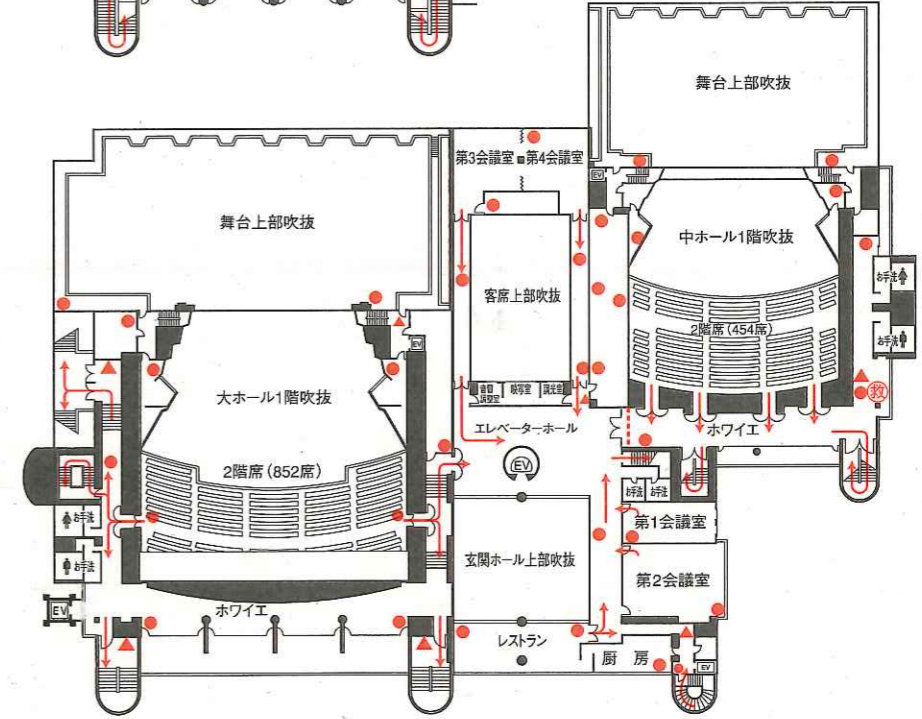

ホクト文化ホール避難誘導案内図 (長野県県民文化会館)

★避難誘導のお願い★

非常時の避難誘導にそなえ、事前に誘導係員の配置ならびに誘導経路の確認等について十分な体制を整えて下さい。

	避難誘導路
	防火シャッター
	消火器
	消火栓
	救助袋
	非常出口

4階

3階

2階

1階

避難場所
若里公園中央広場

非常口の位置をお確かめ下さい。