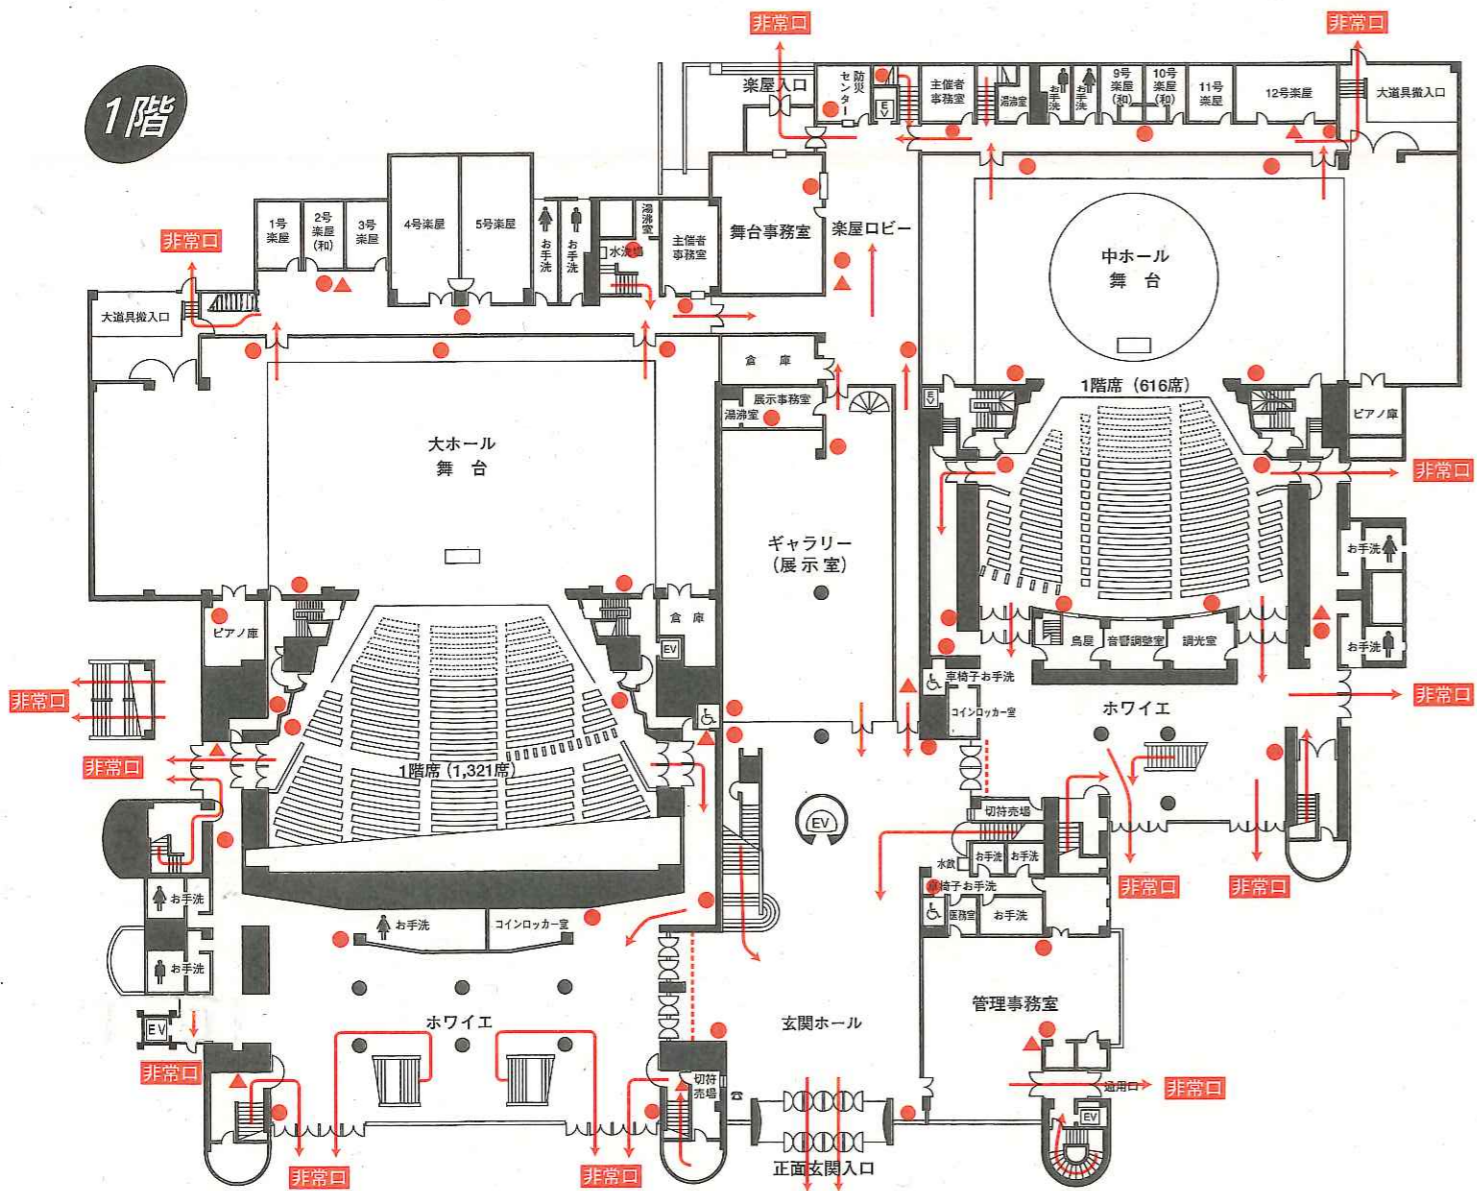

ホクト文化ホール避難誘導案内図 (長野県県民文化会館)

★避難誘導のお願い★

非常時の避難誘導にそなえ、事前に誘導係員の配置ならびに誘導経路の確認等について十分な体制を整えて下さい。

	避難誘導路
	防火シャッター
	消火器
	消火栓
	救助袋
	非常出口

4階

3階

2階

1階

避難場所
若里公園中央広場

非常口の位置をお確かめ下さい。