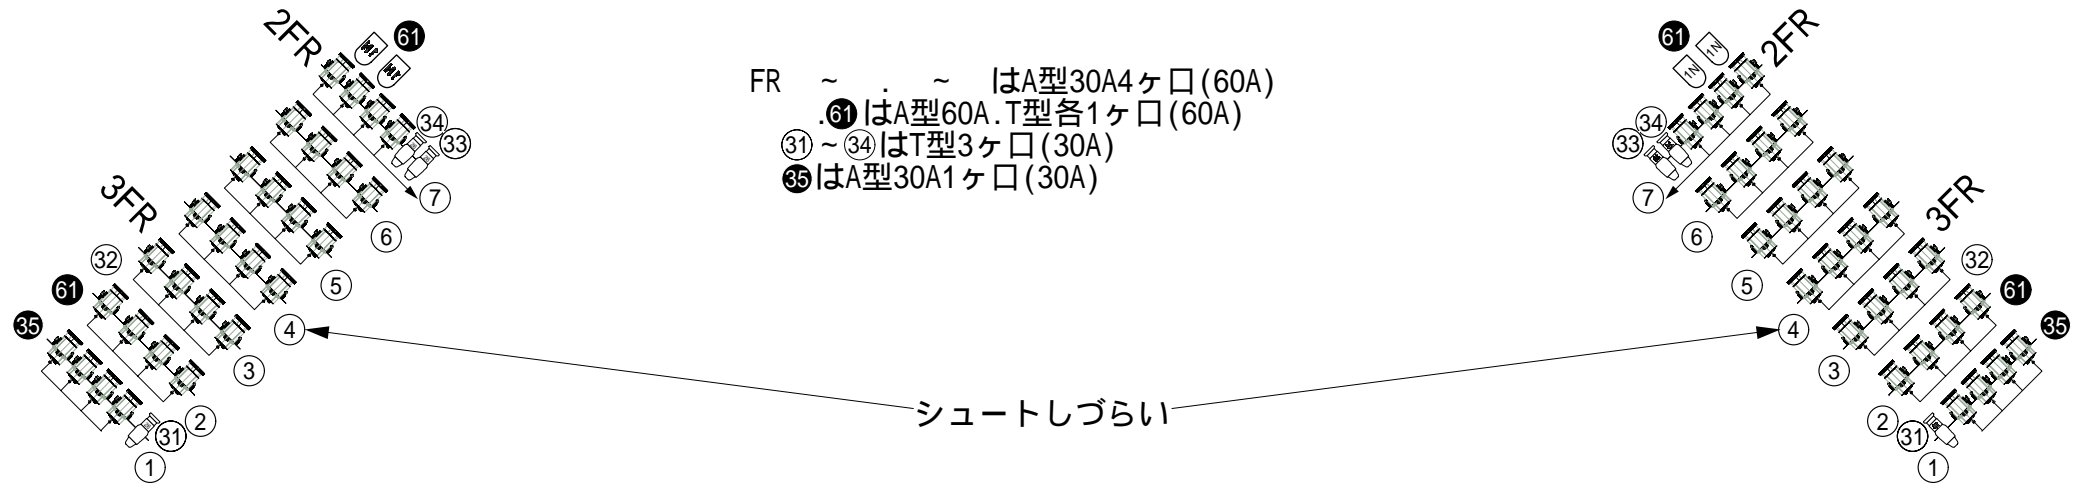

長野県県民文化会館

中ホールフロント・シーリング回路図面表

シュートしづらい

1CL.2CL共A型30A2ケ口(30A)
 1CL 16のみ3ケ口

1CL	8台3色	-	-
		-	-
		-	-
		-	-
		-	-
	6台5色	-	(4台センター)
		-	-
		-	-
		-	-
		-	(差し替え)

2kwクセノンピン × 2
 (SUPERSOL-2008SR/e)

- 凡例
- 1kw PAR-N
 - 500w source four (426)
 - 1kw MS (BAL.ドンテラ)
 - 1kw CSQ (FR)
 - 1.5kw CMQ (1CL)
 - 1.5kw CLQ (2CL)
 - 650w ERQ-20 (PTS)
- 白抜き回路番号は純直可