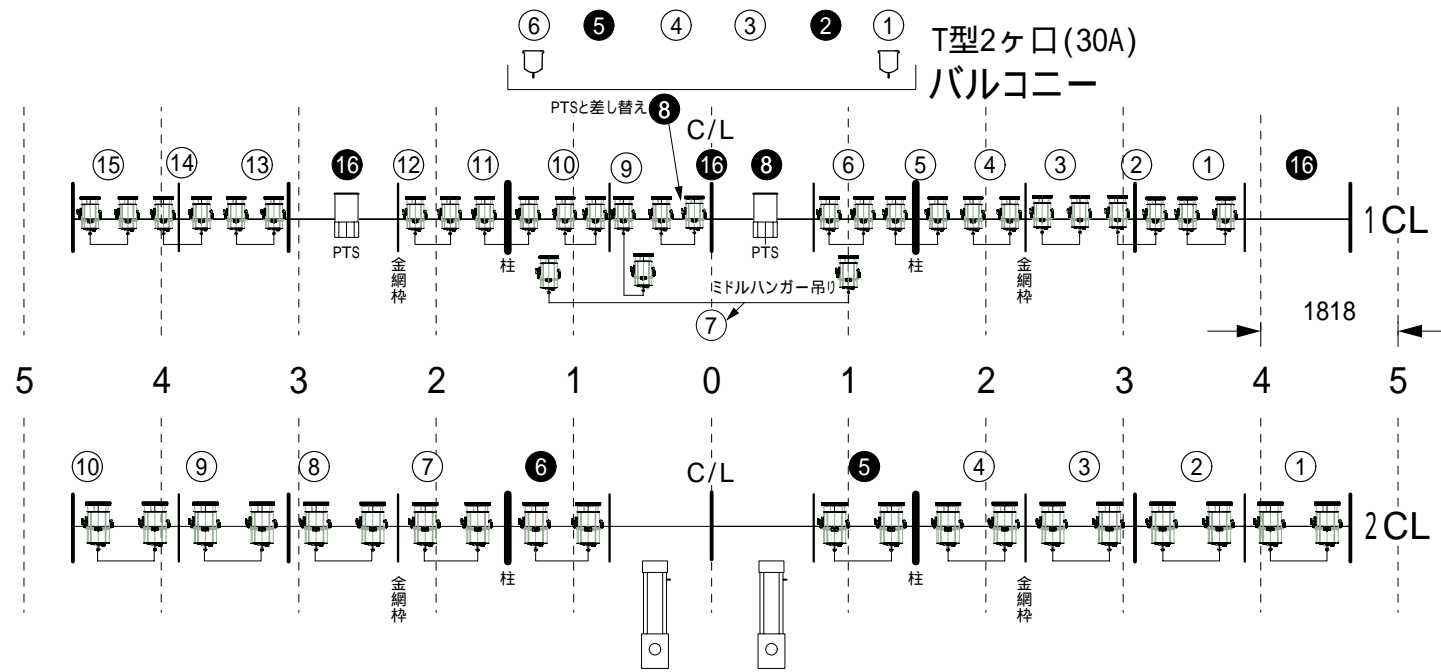

長野県県民文化会館

中ホールフロント・シーリング回路図面表

シュートしづらい

1CL.2CL共A型30A2ケ口(30A)
 1CL 16のみ3ケ口

1CL	8台3色	-	-
		-	-
		-	-
		-	-
		-	-
	6台5色	-	(4台センター)
		-	-
		-	-
		-	-
		-	(差し替え)

2kwクセノンピン × 2
 (SUPERSOL-2008SR/e)

- 凡例
- 1kw PAR-N
 - 500w source four (426)
 - 1kw MS (BAL.ドンテラ)
 - 1kw CSQ (FR)
 - 1.5kw CMQ (1CL)
 - 1.5kw CLQ (2CL)
 - 650w ERQ-20 (PTS)
- 白抜き回路番号は純直可