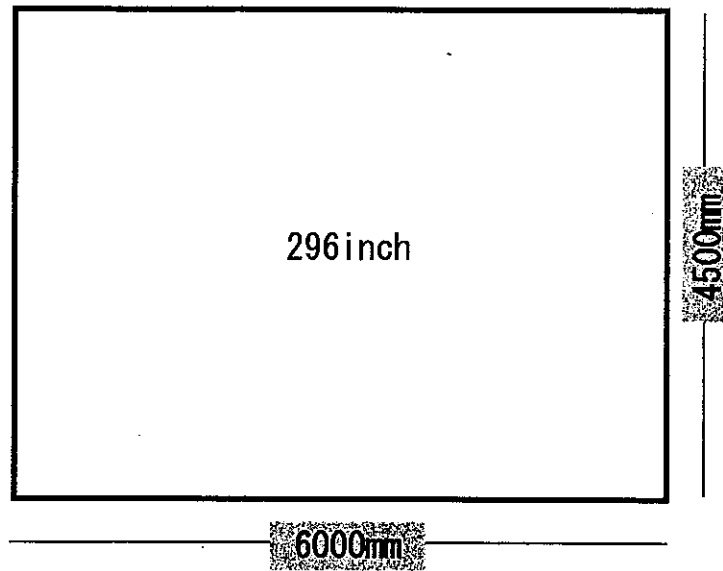

長野県県民文化会館 スクリーンイメージサイズ

大ホール

中ホール

小ホール