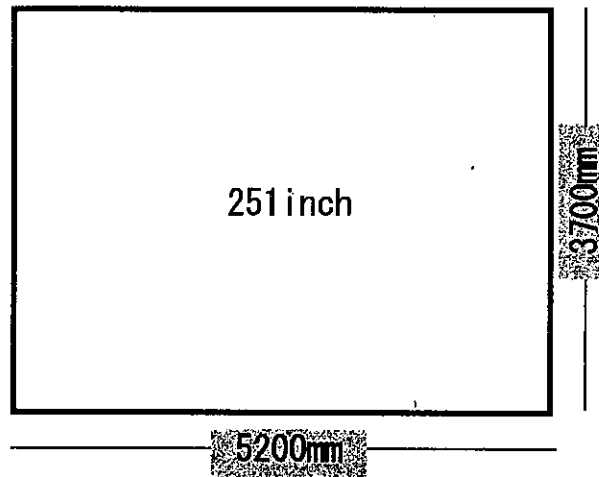

長野県県民文化会館 スクリーンイメージサイズ

大ホール

中ホール

小ホール