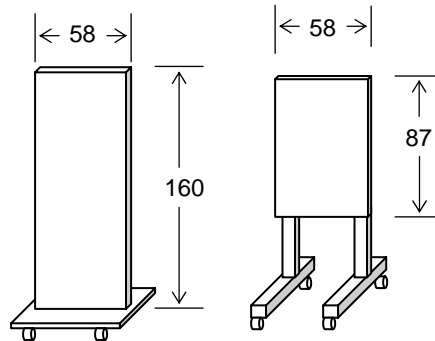

移動掲示板 (2種)

大ホール × 4
中ホール × 4
小ホール × 1
展示室 × 1

大ホール × 4
中ホール × 4
小ホール × 1
展示室 × 1