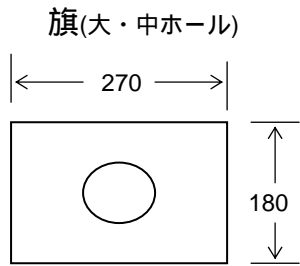

# 長野県県民文化会館 掲示板等寸法図

(単位 cm)

## 看板・垂幕適正寸法 (舞台上、横・縦吊り看板)

反響板を使用した時の看板の大きさは

横 700 ~ 900cm × 縦 80 ~ 90cm	大・中ホール共通 (会館枠 w900cm × h90cm)
横 400cm × 縦 60cm	小ホール (会館枠 w400cm × h60cm)

従来の w600 cm × h60cm でも吊れます。

国旗 × 2 県旗 × 2  
小ホール (H90 × w120)  
国・県旗 各 1 枚