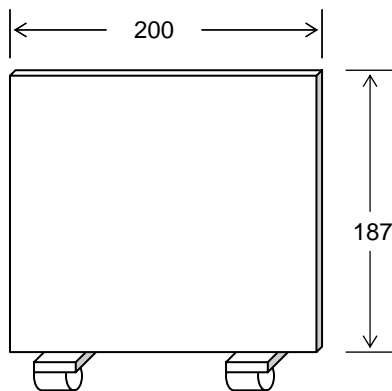

移動式展示(白)パネル

展示室用 10枚