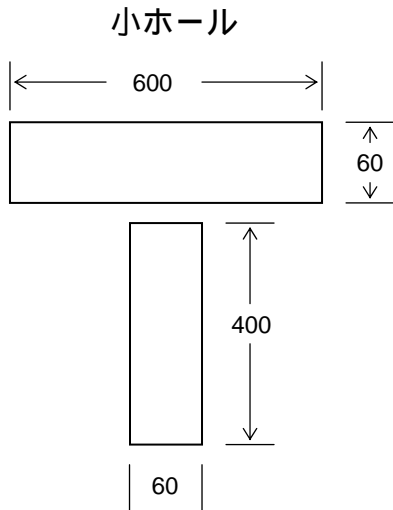

# 長野県県民文化会館 掲示板等寸法図

(単位 cm)

## 看板・垂幕適正寸法 (舞台上、横・縦吊り看板)

反響板を使用した時の看板の大きさは

横 700 ~ 900cm × 縦 80 ~ 90cm	大・中ホール共通 (会館枠 w900cm × h90cm)
横 400cm × 縦 60cm	小ホール (会館枠 w400cm × h60cm)

従来の w600 cm × h60cm でも吊れます。

国旗 × 2 県旗 × 2  
小ホール (H90 × w120)  
国・県旗 各 1 枚

### 移動式展示(白)パネル

展示室用 10枚

### 移動式青パネル

大ホール × 6 (杓I) 3 (楽屋)  
中ホール × 6 (杓I) 3 (楽屋)  
小ホール × 9 (うちページ 4)  
楽屋口 × 6