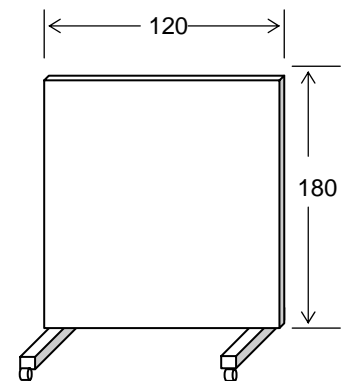

移動式青パネル

大ホール × 6 (杓I) 3 (楽屋)
中ホール × 6 (杓I) 3 (楽屋)
小ホール × 9 (うちページ 4)
楽屋口 × 6