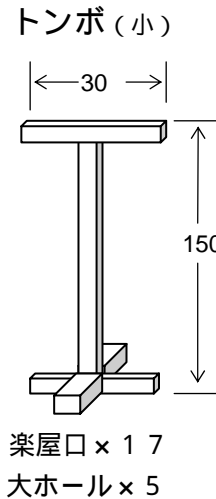

# 長野県県民文化会館 掲示板等寸法図

(単位 cm)

## 看板・垂幕適正寸法 (舞台上、横・縦吊り看板)

反響板を使用した時の看板の大きさは

横 700 ~ 900cm × 縦 80 ~ 90cm	大・中ホール共通 (会館枠 w900cm × h90cm)
横 400cm × 縦 60cm	小ホール (会館枠 w400cm × h60cm)

従来の w600 cm × h60cm でも吊れます。

国旗 × 2 県旗 × 2  
小ホール (H90 × w120)  
国・県旗 各 1 枚