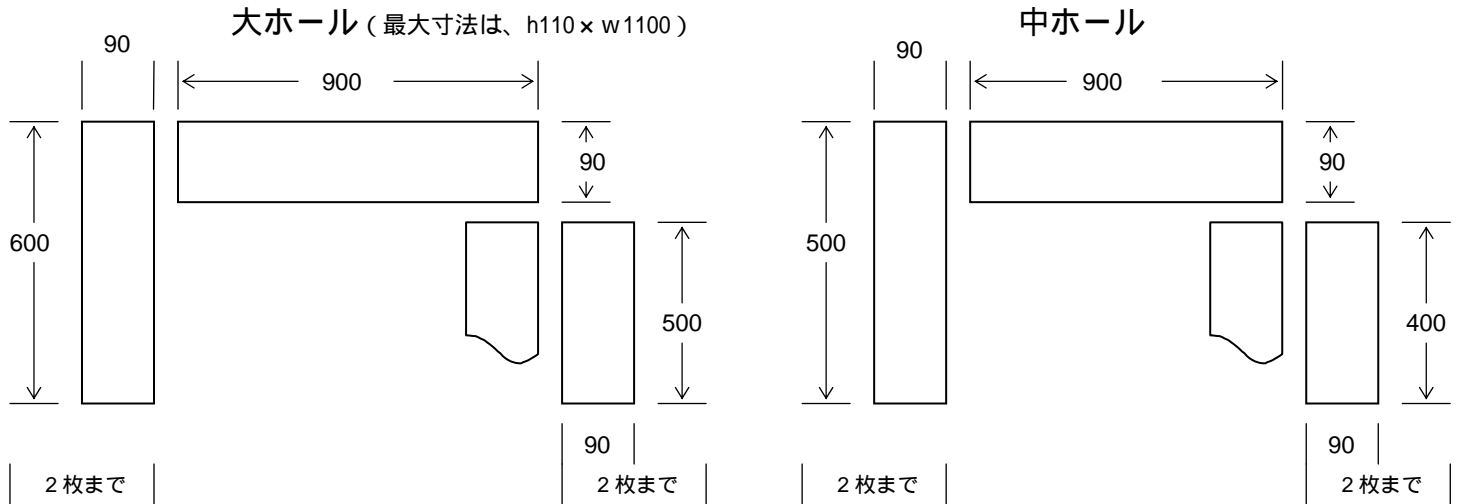

# 長野県県民文化会館 掲示板等寸法図

(単位 cm)

## 看板・垂幕適正寸法 (舞台上、横・縦吊り看板)

反響板を使用した時の看板の大きさは

横 700 ~ 900cm × 縦 80 ~ 90cm	大・中ホール共通 (会館枠 w900cm × h90cm)
横 400cm × 縦 60cm	小ホール (会館枠 w400cm × h60cm)

従来の w600 cm × h60cm でも吊れます。

国旗 × 2 県旗 × 2  
小ホール (H90 × w120)  
国・県旗 各 1 枚