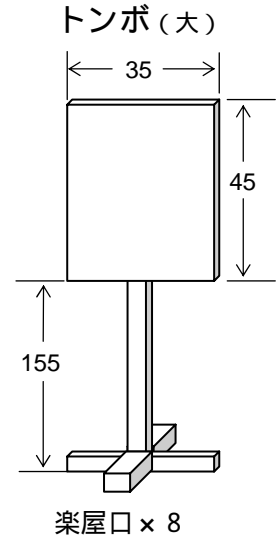

# 長野県県民文化会館 掲示板等寸法図

(単位 cm)

## 看板・垂幕適正寸法 (舞台上、横・縦吊り看板)

反響板を使用した時の看板の大きさは

横 700 ~ 900cm × 縦 80 ~ 90cm	大・中ホール共通 (会館枠 w900cm × h90cm)
横 400cm × 縦 60cm	小ホール (会館枠 w400cm × h60cm)

従来の w600 cm × h60cm でも吊れます。

国旗 × 2 県旗 × 2  
小ホール (H90 × w120)  
国・県旗 各 1 枚