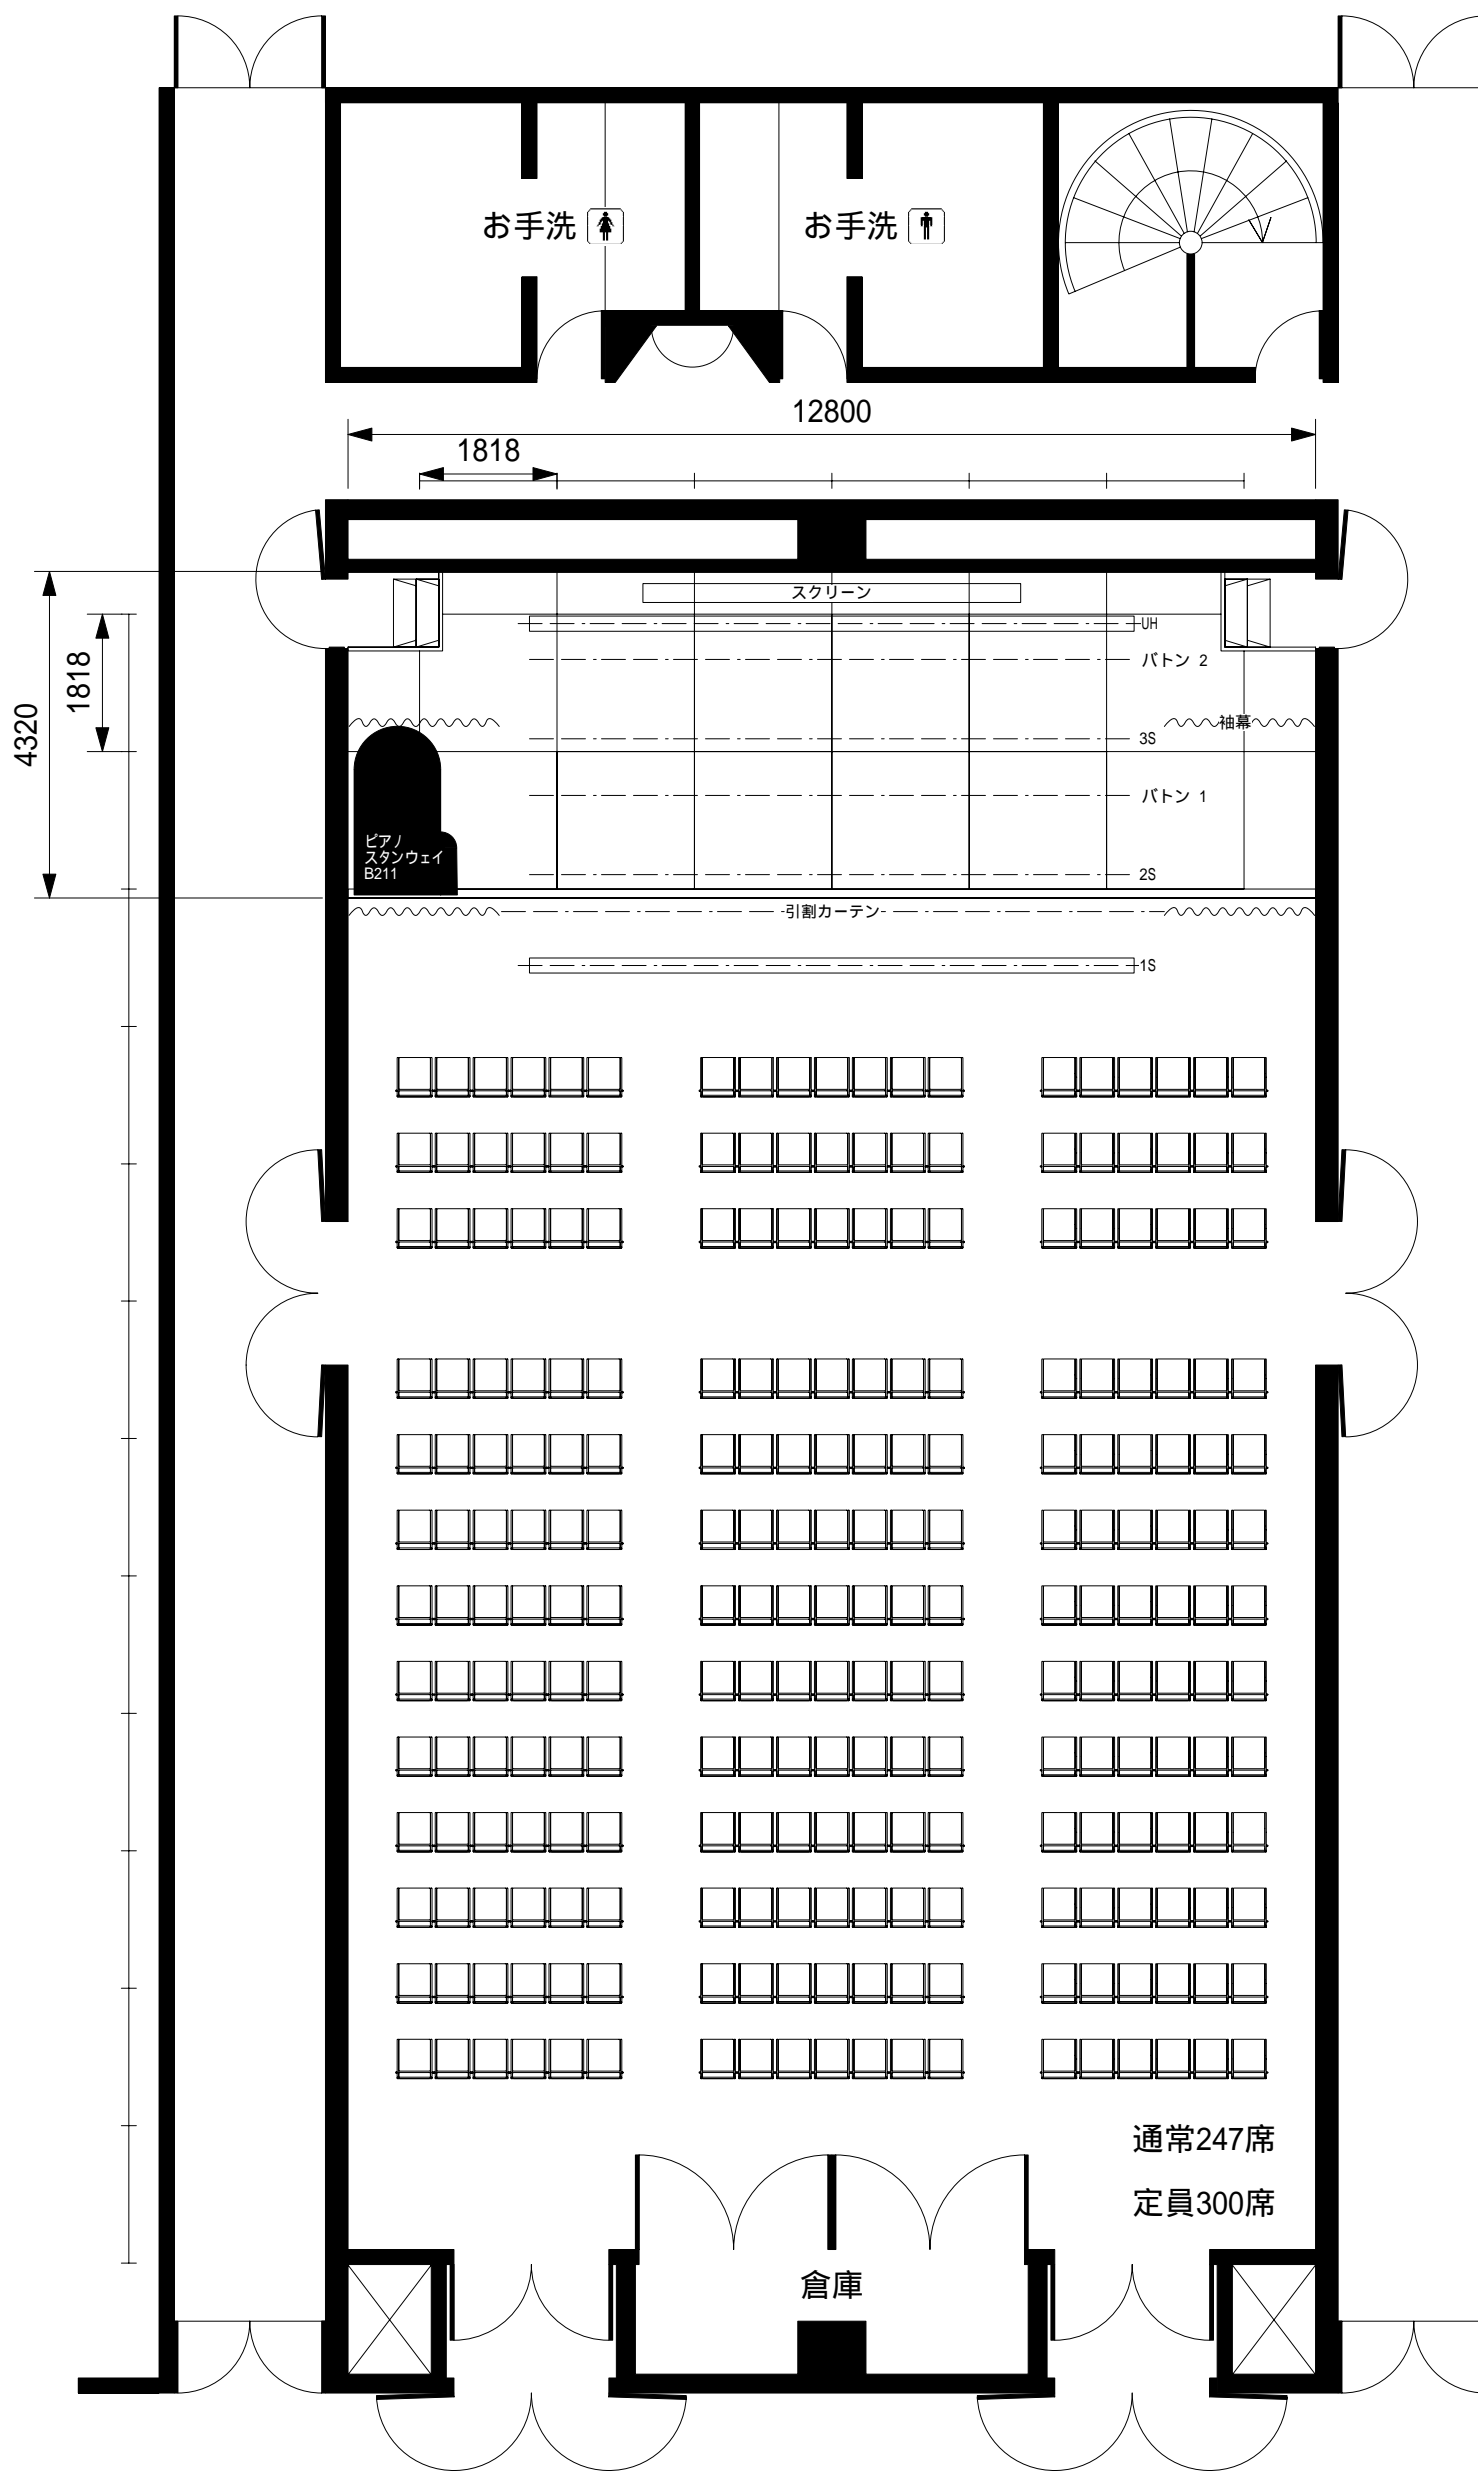

ホクト文化ホール
(長野県民文化会館)

小ホール平面図

縮尺 1:100(B4)

小ホール舞台設備概要

- 1. 舞台
幅12m80cm × 奥行4m32cm
× 高41cm
舞台面 - すのこ6m10cm
- 2. 吊物
引割カーテン (手動開閉式)
袖幕 (手引式)
バトン (電動式) 2本
スクリーン (電動巻取式)
投影サイズ 幅4m × 高3m

通常247席
定員300席

倉庫