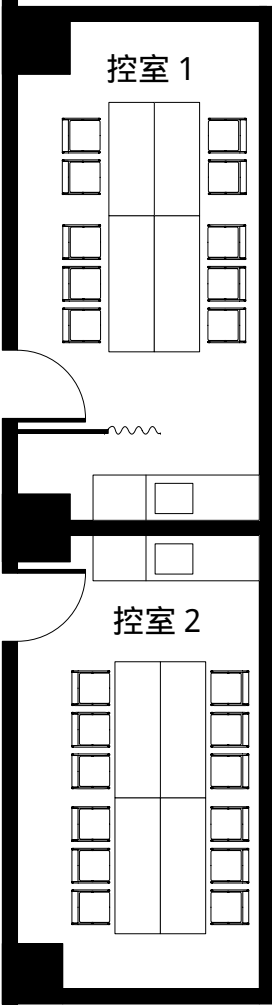

ホクト文化ホール
(長野県民文化会館)

小ホール平面図

縮尺 1:100(B4)

小ホール舞台設備概要

- 1. 舞台
幅12m80cm × 奥行4m32cm
× 高41cm
舞台面 - すのこ6m10cm
- 2. 吊物
引割カーテン (手動開閉式)
袖幕 (手引式)
バトン (電動式) 2本
スクリーン (電動巻取式)
投影サイズ 幅4m × 高3m

通常247席
定員300席

倉庫