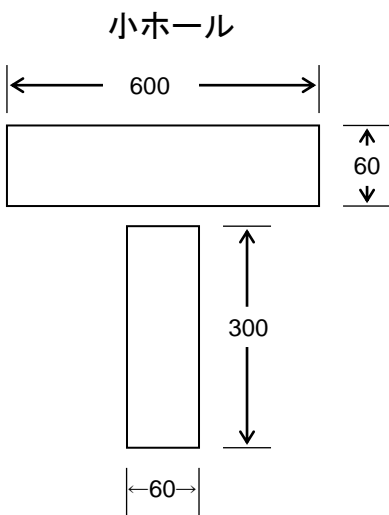

長野県民文化会館 掲示板等寸法図

(単位 cm)

看板・垂幕適正寸法 (舞台上、横・縦吊り看板)

※ 反響板を使用した時の看板の大きさは $W700\sim 900 \times H80\sim 90$ 大・中ホール共通 (会館枠 $W900 \times H90$)

従来の $W600 \times H60$ も吊れます。

国旗 × 2 県旗 × 2
※小ホール (H90 × W120)
国・県旗 各1枚

移動式展示(白)パネル

展示室用 10枚

移動掲示板 (2種)

大ホール × 4
中ホール × 4
小ホール × 1
展示室 × 1

大ホール × 4
中ホール × 4
小ホール × 1
展示室 × 1

移動式青パネル

大ホール × 6
中ホール × 6
小ホール × 9 (うちベージュ4)
楽屋口 × 12