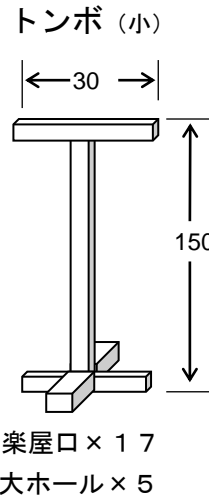

長野県民文化会館 掲示板等寸法図

(単位 cm)

看板・垂幕適正寸法 (舞台上、横・縦吊り看板)

※ 反響板を使用した時の看板の大きさは $W700\sim 900 \times H80\sim 90$ 大・中ホール共通 (会館枠 $W900 \times H90$)

従来の $W600 \times H60$ も吊れます。

国旗 × 2 県旗 × 2
※小ホール (H90 × W120)
国・県旗 各1枚

移動式展示(白)パネル

展示室用 10枚

移動掲示板 (2種)

大ホール × 4
中ホール × 4
小ホール × 1
展示室 × 1

大ホール × 4
中ホール × 4
小ホール × 1
展示室 × 1

移動式青パネル

大ホール × 6
中ホール × 6
小ホール × 9 (うちベージュ4)
楽屋口 × 12