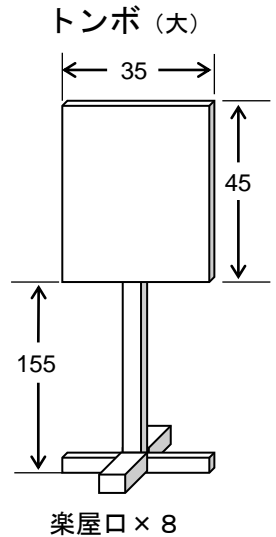

長野県民文化会館 掲示板等寸法図

(単位 cm)

看板・垂幕適正寸法 (舞台上、横・縦吊り看板)

※ 反響板を使用した時の看板の大きさは $W700\sim 900 \times H80\sim 90$ 大・中ホール共通 (会館枠 $W900 \times H90$)

従来の $W600 \times H60$ も吊れます。

国旗 × 2 県旗 × 2
※小ホール (H90 × W120)
国・県旗 各1枚

移動式展示(白)パネル

展示室用 10枚

移動掲示板 (2種)

大ホール × 4
中ホール × 4
小ホール × 1
展示室 × 1

大ホール × 4
中ホール × 4
小ホール × 1
展示室 × 1

移動式青パネル

大ホール × 6
中ホール × 6
小ホール × 9 (うちベージュ4)
楽屋口 × 12