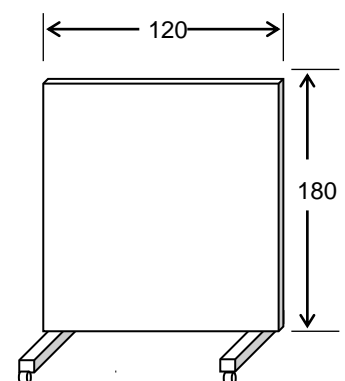

長野県民文化会館 掲示板等寸法図

(単位 cm)

看板・垂幕適正寸法 (舞台上、横・縦吊り看板)

※ 反響板を使用した時の看板の大きさは $W700\sim 900 \times H80\sim 90$ 大・中ホール共通 (会館枠 $W900 \times H90$)

従来の $W600 \times H60$ も吊れます。

国旗 × 2 県旗 × 2
※小ホール (H90 × W120)
国・県旗 各1枚

移動式展示(白)パネル

展示室用 10枚

移動掲示板 (2種)

大ホール × 4
中ホール × 4
小ホール × 1
展示室 × 1

大ホール × 4
中ホール × 4
小ホール × 1
展示室 × 1

移動式青パネル

大ホール × 6
中ホール × 6
小ホール × 9 (うちベージュ4)
楽屋口 × 12