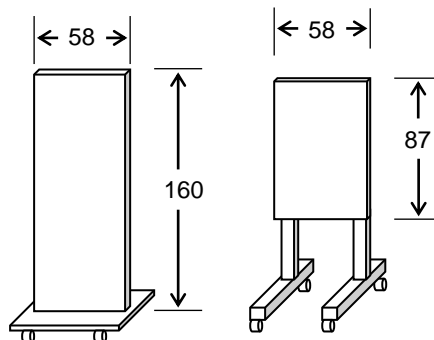

長野県民文化会館 掲示板等寸法図

(単位 cm)

看板・垂幕適正寸法 (舞台上、横・縦吊り看板)

※ 反響板を使用した時の看板の大きさは $W700\sim 900 \times H80\sim 90$ 大・中ホール共通 (会館枠 $W900 \times H90$)

従来の $W600 \times H60$ も吊れます。

国旗 × 2 県旗 × 2
※小ホール (H90 × W120)
国・県旗 各1枚

移動式展示(白)パネル

展示室用 10枚

移動掲示板 (2種)

大ホール × 4
中ホール × 4
小ホール × 1
展示室 × 1

大ホール × 4
中ホール × 4
小ホール × 1
展示室 × 1

移動式青パネル

大ホール × 6
中ホール × 6
小ホール × 9 (うちベージュ4)
楽屋口 × 12