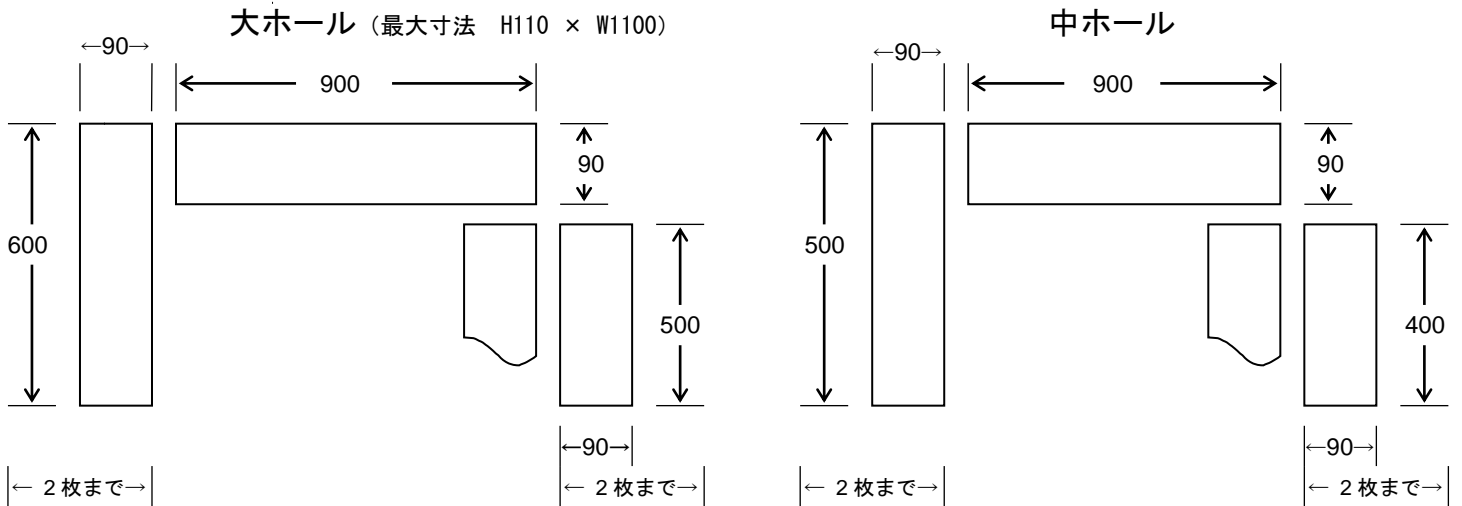

長野県民文化会館 掲示板等寸法図

(単位 cm)

看板・垂幕適正寸法 (舞台上、横・縦吊り看板)

※ 反響板を使用した時の看板の大きさは $W700\sim 900 \times H80\sim 90$ 大・中ホール共通 (会館枠 $W900 \times H90$)

従来の $W600 \times H60$ も吊れます。

国旗 × 2 県旗 × 2
※小ホール (H90 × W120)
国・県旗 各1枚

移動式展示(白)パネル

展示室用 10枚

移動掲示板 (2種)

大ホール × 4
中ホール × 4
小ホール × 1
展示室 × 1

大ホール × 4
中ホール × 4
小ホール × 1
展示室 × 1

移動式青パネル

大ホール × 6
中ホール × 6
小ホール × 9 (うちベージュ4)
楽屋口 × 12