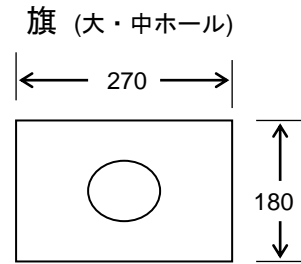

長野県民文化会館 掲示板等寸法図

(単位 cm)

看板・垂幕適正寸法 (舞台上、横・縦吊り看板)

※ 反響板を使用した時の看板の大きさは $W700\sim 900 \times H80\sim 90$ 大・中ホール共通 (会館枠 $W900 \times H90$)

従来の $W600 \times H60$ も吊れます。

国旗 × 2 県旗 × 2
※小ホール (H90 × W120)
国・県旗 各1枚

移動式展示(白)パネル

展示室用 10枚

移動掲示板 (2種)

大ホール × 4
中ホール × 4
小ホール × 1
展示室 × 1

大ホール × 4
中ホール × 4
小ホール × 1
展示室 × 1

移動式青パネル

大ホール × 6
中ホール × 6
小ホール × 9 (うちベージュ4)
楽屋口 × 12