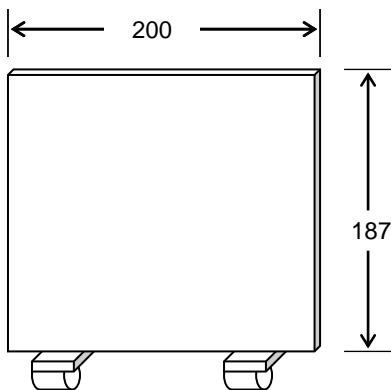

長野県民文化会館 掲示板等寸法図

(単位 cm)

看板・垂幕適正寸法 (舞台上、横・縦吊り看板)

※ 反響板を使用した時の看板の大きさは $W700\sim 900 \times H80\sim 90$ 大・中ホール共通 (会館枠 $W900 \times H90$)

従来の $W600 \times H60$ も吊れます。

国旗 × 2 県旗 × 2
※小ホール (H90 × W120)
国・県旗 各1枚

移動式展示(白)パネル

展示室用 10枚

移動掲示板 (2種)

大ホール × 4
中ホール × 4
小ホール × 1
展示室 × 1

大ホール × 4
中ホール × 4
小ホール × 1
展示室 × 1

移動式青パネル

大ホール × 6
中ホール × 6
小ホール × 9 (うちベージュ4)
楽屋口 × 12