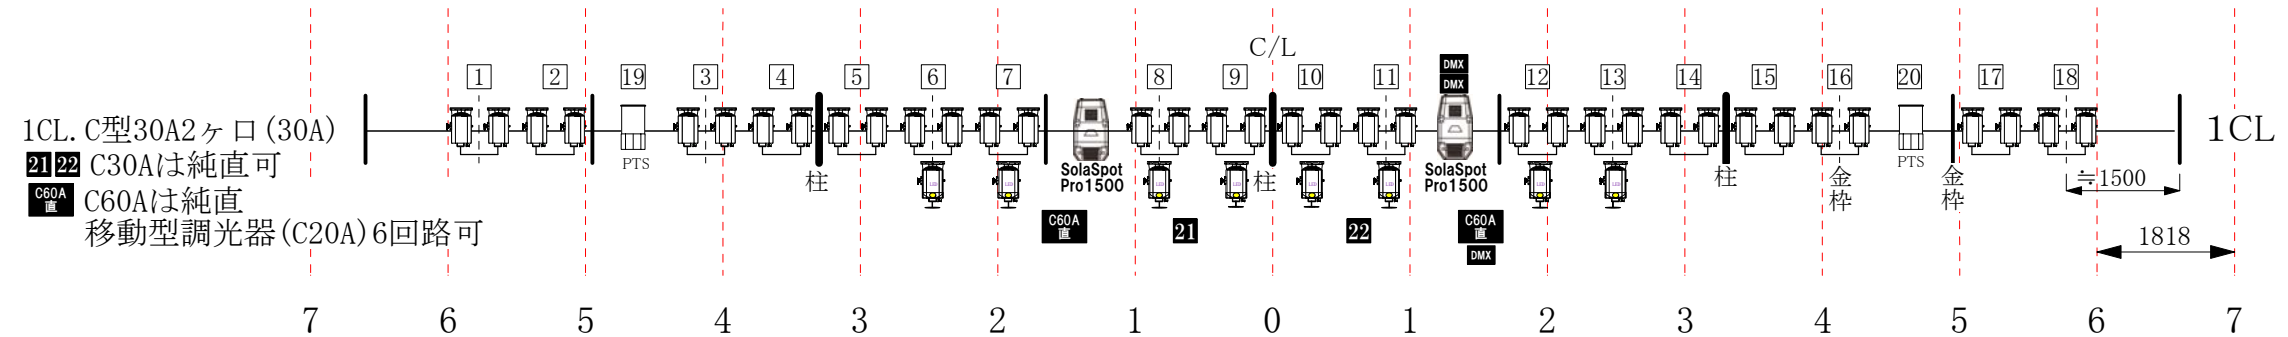

長野県県民文化会館

大ホールフロント・シーリング回路表

2018.5.23現在

- 凡例
- 1kW 凸 (FR)
 - 1.5kW 凸 (1CL)
 - 2kW 凸 (2CL)
 - 1kW フレネル (ドンテラ)
 - LED160W 凸 (1CL)
 - DMX-OUT
 - 575W source four (26°)
 - 750W source four zoom (15-30°)
 - 650W PTS (ERQ-20)
 - SolaSpot Pro1500