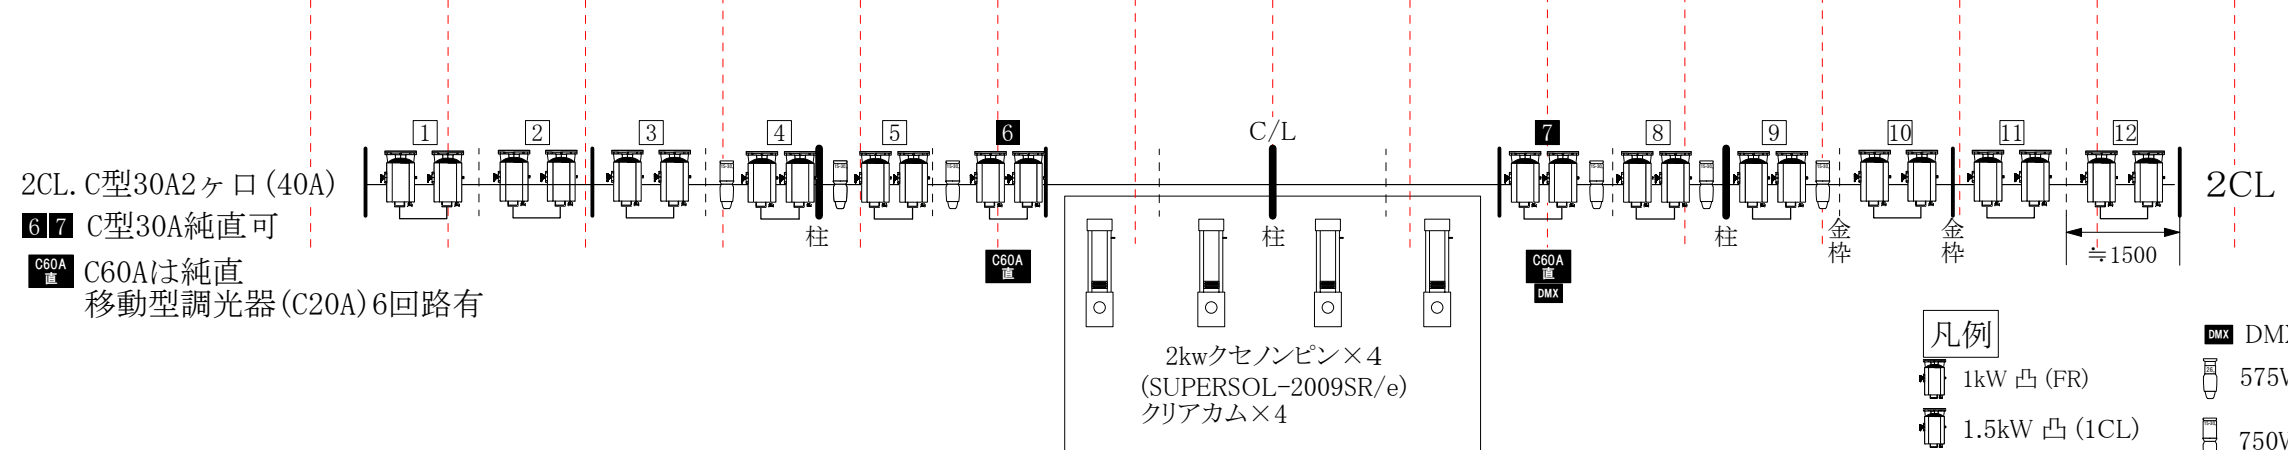

長野県県民文化会館

大ホールフロント・シーリング回路表

2018.5.23現在

- 凡例
- 1kW 凸 (FR)
 - 1.5kW 凸 (1CL)
 - 2kW 凸 (2CL)
 - 1kW フレネル (ドンテラ)
 - LED160W 凸 (1CL)
 - DMX-OUT
 - 575W source four (26°)
 - 750W source four zoom (15-30°)
 - 650W PTS (ERQ-20)
 - SolaSpot Pro1500