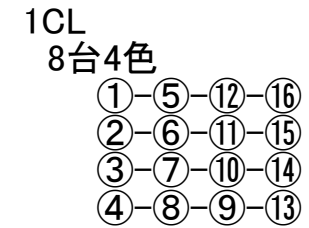

長野県県民文化会館

中ホールフロント・シーリング回路表

2018.5.23現在

FR ○はC型20A2ケ口 (30A)  
 ■はC型30A1ケ口 (30A)  
 白抜き数字は純直可

1CL. C型30A2ケ口 (30A)  
 19 20 C30Aは直/調切替可  
 C60Aは純直  
 移動型調光器 (C20A) 6回路可

2CL. C型30A2ケ口 (40A)  
 5 6 C30Aは直/調切替可  
 C60Aは純直  
 移動型調光器 (C20A) 6回路可

凡例

- 1kw CSQ (FR)
- 1.5kw CMQ (1CL)
- 1.5kw CLQ (2CL)
- 1kw フレネル (ドンテラ)
- LED160W 凸 (1CL)
- DMX-OUT
- 575w source four (426)
- 750w source four zoom (15-30°)
- 650W PTS (ERQ-20)
- SolaSpot Pro1500