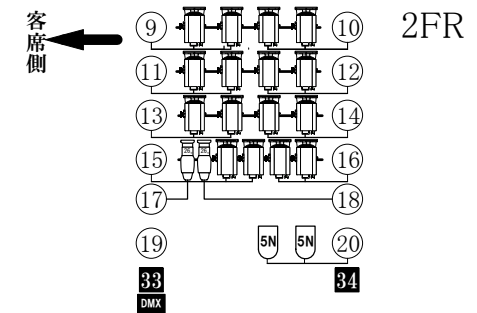

長野県県民文化会館

中ホールフロント・シーリング回路表

2018.5.23現在

FR ○はC型20A2ケ口 (30A)  
 ■はC型30A1ケ口 (30A)  
 白抜き数字は純直可

1CL. C型30A2ケ口 (30A)  
 19 20 C30Aは直/調切替可  
 C60Aは純直  
 移動型調光器 (C20A) 6回路可

2CL. C型30A2ケ口 (40A)  
 5 6 C30Aは直/調切替可  
 C60Aは純直  
 移動型調光器 (C20A) 6回路可

凡例

- 1kw CSQ (FR)
- 1.5kw CMQ (1CL)
- 1.5kw CLQ (2CL)
- 1kw フレネル (ドンテラ)
- LED160W 凸 (1CL)
- DMX-OUT
- 575w source four (426)
- 750w source four zoom (15-30°)
- 650W PTS (ERQ-20)
- SolaSpot Pro1500