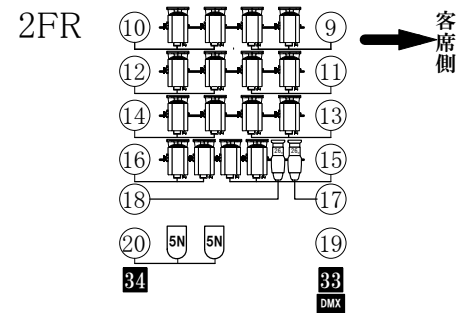

長野県県民文化会館

中ホールフロント・シーリング回路表

2018.5.23現在

FR ○はC型20A2ケ口 (30A)  
 ■はC型30A1ケ口 (30A)  
 白抜き数字は純直可

1CL. C型30A2ケ口 (30A)  
 19 20 C30Aは直/調切替可  
 C60Aは純直  
 移動型調光器 (C20A) 6回路可

2CL. C型30A2ケ口 (40A)  
 5 6 C30Aは直/調切替可  
 C60Aは純直  
 移動型調光器 (C20A) 6回路可

凡例

- 1kw CSQ (FR)
- 1.5kw CMQ (1CL)
- 1.5kw CLQ (2CL)
- 1kw フレネル (ドンテラ)
- LED160W 凸 (1CL)
- DMX-OUT
- 575w source four (426)
- 750w source four zoom (15-30°)
- 650W PTS (ERQ-20)
- SolaSpot Pro1500