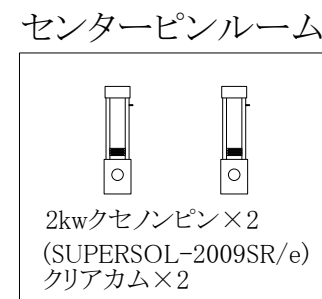

長野県県民文化会館

中ホールフロント・シーリング回路表

2018.5.23現在

FR ○はC型20A2ケ口 (30A)  
 ■はC型30A1ケ口 (30A)  
 白抜き数字は純直可

1CL. C型30A2ケ口 (30A)  
 19 20 C30Aは直/調切替可  
 C60Aは純直  
 移動型調光器 (C20A) 6回路可

2CL. C型30A2ケ口 (40A)  
 5 6 C30Aは直/調切替可  
 C60Aは純直  
 移動型調光器 (C20A) 6回路可

凡例

- 1kw CSQ (FR)
- 1.5kw CMQ (1CL)
- 1.5kw CLQ (2CL)
- 1kw フレネル (ドンテラ)
- LED160W 凸 (1CL)
- DMX-OUT
- 575w source four (426)
- 750w source four zoom (15-30°)
- 650W PTS (ERQ-20)
- SolaSpot Pro1500