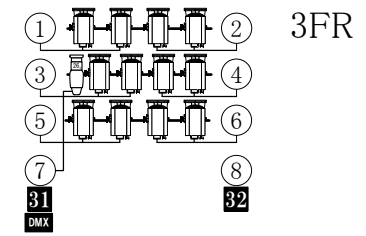

長野県県民文化会館

中ホールフロント・シーリング回路表

2018.5.23現在

FR ○はC型20A2ケ口 (30A)  
 ■はC型30A1ケ口 (30A)  
 白抜き数字は純直可

1CL. C型30A2ケ口 (30A)  
 19 20 C30Aは直/調切替可  
 C60Aは純直  
 移動型調光器 (C20A) 6回路可

2CL. C型30A2ケ口 (40A)  
 5 6 C30Aは直/調切替可  
 C60Aは純直  
 移動型調光器 (C20A) 6回路可

凡例

- 1kw CSQ (FR)
- 1.5kw CMQ (1CL)
- 1.5kw CLQ (2CL)
- 1kw フレネル (ドンテラ)
- LED160W 凸 (1CL)
- DMX-OUT
- 575w source four (426)
- 750w source four zoom (15-30°)
- 650W PTS (ERQ-20)
- SolaSpot Pro1500