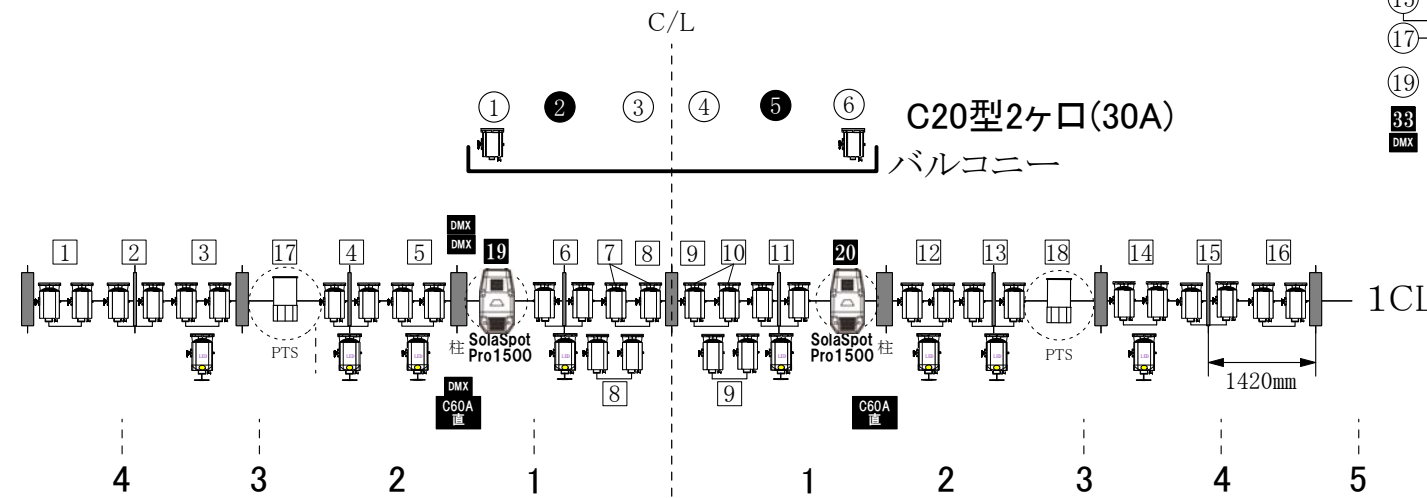

長野県県民文化会館

中ホールフロント・シーリング回路表

2018.5.23現在

FR ○はC型20A2ケ口 (30A)  
 ■はC型30A1ケ口 (30A)  
 白抜き数字は純直可

1CL. C型30A2ケ口 (30A)  
 19 20 C30Aは直/調切替可  
 C60Aは純直  
 移動型調光器 (C20A) 6回路可

2CL. C型30A2ケ口 (40A)  
 5 6 C30Aは直/調切替可  
 C60Aは純直  
 移動型調光器 (C20A) 6回路可

凡例

- 1kw CSQ (FR)
- 1.5kw CMQ (1CL)
- 1.5kw CLQ (2CL)
- 1kw フレネル (ドンテラ)
- LED160W 凸 (1CL)
- DMX-OUT
- 575w source four (426)
- 750w source four zoom (15-30°)
- 650W PTS (ERQ-20)
- SolaSpot Pro1500