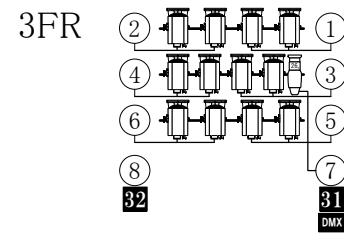

長野県県民文化会館

中ホールフロント・シーリング回路表

2018.5.23現在

FR ○はC型20A2ケ口 (30A)  
 ■はC型30A1ケ口 (30A)  
 白抜き数字は純直可

1CL. C型30A2ケ口 (30A)  
 19 20 C30Aは直/調切替可  
 C60Aは純直  
 移動型調光器 (C20A) 6回路可

2CL. C型30A2ケ口 (40A)  
 5 6 C30Aは直/調切替可  
 C60Aは純直  
 移動型調光器 (C20A) 6回路可

凡例

- 1kw CSQ (FR)
- 1.5kw CMQ (1CL)
- 1.5kw CLQ (2CL)
- 1kw フレネル (ドンテラ)
- LED160W 凸 (1CL)
- DMX-OUT
- 575w source four (426)
- 750w source four zoom (15-30°)
- 650W PTS (ERQ-20)
- SolaSpot Pro1500