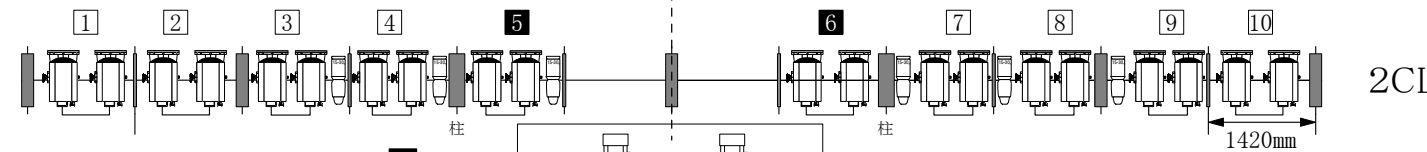

長野県県民文化会館

中ホールフロント・シーリング回路表

2018.5.23現在

FR ○はC型20A2ケ口 (30A)  
 ■はC型30A1ケ口 (30A)  
 白抜き数字は純直可

1CL. C型30A2ケ口 (30A)  
 19 20 C30Aは直/調切替可  
 C60Aは純直  
 移動型調光器 (C20A) 6回路可

2CL. C型30A2ケ口 (40A)  
 5 6 C30Aは直/調切替可  
 C60Aは純直  
 移動型調光器 (C20A) 6回路可

凡例

- 1kw CSQ (FR)
- 1.5kw CMQ (1CL)
- 1.5kw CLQ (2CL)
- 1kw フレネル (ドンテラ)
- LED160W 凸 (1CL)
- DMX-OUT
- 575w source four (426)
- 750w source four zoom (15-30°)
- 650W PTS (ERQ-20)
- SolaSpot Pro1500