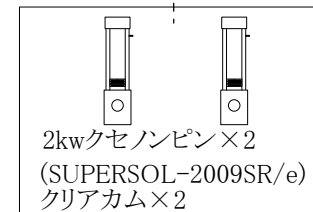

長野県県民文化会館

中ホールフロント・シーリング回路表

2018.5.23現在

FR ○はC型20A2ケ口 (30A)  
 ■はC型30A1ケ口 (30A)  
 白抜き数字は純直可

1CL. C型30A2ケ口 (30A)  
 19 20 C30Aは直/調切替可  
 C60Aは純直  
 移動型調光器 (C20A) 6回路可

2CL. C型30A2ケ口 (40A)  
 5 6 C30Aは直/調切替可  
 C60Aは純直  
 移動型調光器 (C20A) 6回路可

凡例

- 1kw CSQ (FR)
- 1.5kw CMQ (1CL)
- 1.5kw CLQ (2CL)
- 1kw フレネル (ドンテラ)
- LED160W 凸 (1CL)
- DMX-OUT
- 575w source four (426)
- 750w source four zoom (15-30°)
- 650W PTS (ERQ-20)
- SolaSpot Pro1500